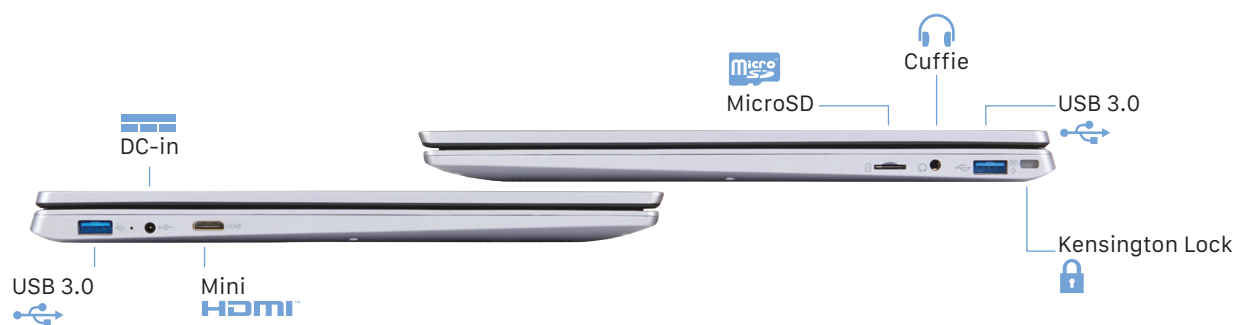

WIRELESS Wi-Fi 802.11 a/b/g/n/ac Dual Band
Bluetooth 5.0

BATTERIA Polimeri di Litio 5.000 mAh 7.6 V

ALIMENTATORE 19V

CAMERA 2 MP Frontale

SISTEMI OPERATIVI

 **Windows 11** |  **ubuntu** |  **chrome OS** | **LIBER OS**

INGRESSI | USCITE

TASTIERA

100 tasti, compresi 4 tasti freccia
Touchpad Multitouch
Touch per un controllo preciso del cursore
Tastierino numerico
Layout italiano

CERTIFICAZIONI

CE RoHS

NELLA CONFEZIONE

Microtech CoreBook 15.6"
Alimentatore
Manuale utente in lingua italiana / inglese