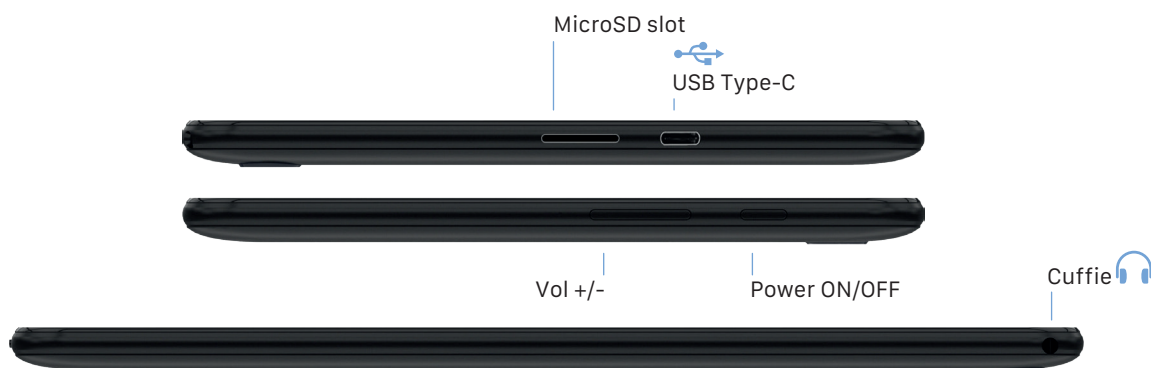

10.1"

PART NUMBER:	ETW101D	EAN:	8054117435219
		MATERIALE COLORE:	ABS Nero
SCHERMO:	10.1"	TOUCH SCHERMO:	G+G
RISOLUZIONE:	HD 1.280x800	TIPOLOGIA SCHERMO:	IPS
CPU:	MediaTek MT8168	GPU:	ARM Mali-G52 MP1
MEMORIA:	4 GB LPDDR4	STORAGE:	64 GB eMMC
WIRELESS:	Wi-Fi 802.11 a/b/g/n/ac Dual Band	BLUETOOTH:	5.1
BATTERIA:	Polimeri di Litio 5.000 mAh	ALIMENTATORE:	5V/2A
CAMERA:	2 MP Frontale / 5 MP Posteriore		

INPUT | OUTPUT

S.O:	Android 13
CERTIFICAZIONI:	CE RoHS
NELLA CONFEZIONE:	Microtech e-tab WiFi 10.1" Alimentatore Cavo USB Manuale utente in lingua italiana / inglese